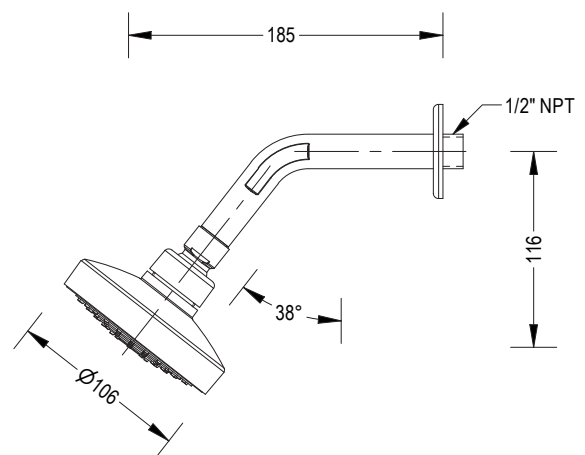

#### IDENTIFICACIÓN DEL PRODUCTO

- Producto: Regadera Redonda con Tubo Línea Boumac
- Código de fábrica: BM-134
- Marca de fabricación: Boumac

#### PRESENTACIÓN

TIPO DE EMPAQUE	DIMENSIONES (L X W)	PESO BRUTO
1 UNIDAD POR BOLSA	26 x 18 cm	0.14 kg

### DIMENSIONES

#### VISTA LATERAL

Unidades expresadas en mm