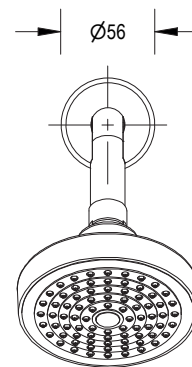

DIMENSIONES

VISTA FRONTAL