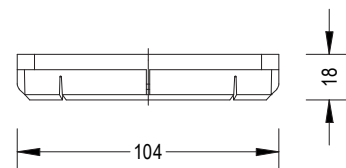

ESPECIFICACIONES

IDENTIFICACIÓN DEL PRODUCTO

- Producto: Rejilla Cuadrada 10 x 10 cm Línea Boumac
- Código de fábrica: BM-48001
- Marca de fabricación: Boumac

CARACTERÍSTICAS TÉCNICAS

- Material: Plástico ABS
- Acabado: Cromado
- Peso neto: 0.05 kg

*Adaptable a instalaciones domésticas y comerciales en lugares donde el agua es considerada potable

PRESENTACIÓN

TIPO DE EMPAQUE	DIMENSIONES (L X W)	PESO BRUTO
1 UNIDAD POR BOLSA	20 x 13 cm	0.06 kg

RECOMENDACIONES

J-31185563-7

DIMENSIONES

VISTA SUPERIOR

VISTA LATERAL

Unidades expresadas en mm