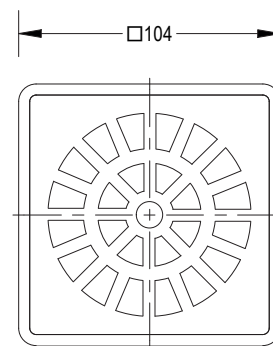

ESPECIFICACIONES

IDENTIFICACIÓN DEL PRODUCTO

- Producto: Rejilla Cuadrada 10 x 10 cm Línea Boumac
- Código de fábrica: BM-48001
- Marca de fabricación: Boumac

CARACTERÍSTICAS TÉCNICAS

- Material: Plástico ABS
- Acabado: Cromado
- Peso neto: 0.05 kg

*Adaptable a instalaciones domésticas y comerciales en lugares donde el agua es considerada potable

PRESENTACIÓN

TIPO DE EMPAQUE	DIMENSIONES (L X W)	PESO BRUTO
1 UNIDAD POR BOLSA	20 x 13 cm	0.06 kg

RECOMENDACIONES

J-31185563-7

DIMENSIONES

VISTA SUPERIOR

VISTA LATERAL

Unidades expresadas en mm