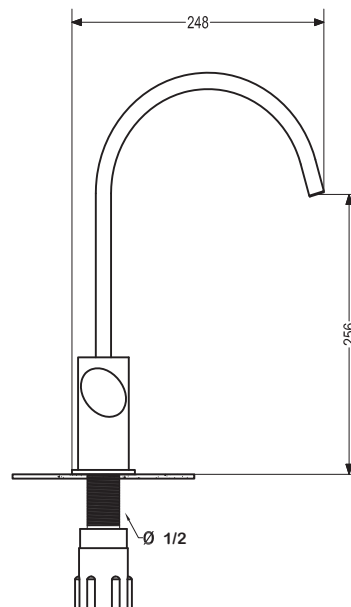

- Material: Aleación de cobre
- Acabado: Cromo
- Tipo de cartucho: Cerámico 1/4 vuelta
- Peso neto: 1.880 Kg

*Adaptable a instalaciones domésticas y comerciales en lugares donde el agua es considerada potable

INSTALACIÓN

- 1 Orificio 2 Orificios 3 Orificios

PRESENTACIÓN

TIPO DE EMPAQUE	DIMENSIONES (Lx W x H)	PESO BRUTO
CAJA	7.5 x 31 x 48.5 cms	2 Kg
6 UNIDADES POR CAJA	63.5 x 49.5 x 24.5 cms	16 Kg

RECOMENDACIONES

DIMENSIONES

VISTA FRONTAL

VISTA LATERAL

Unidades expresadas en mm