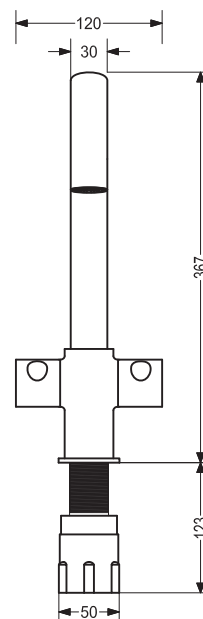

GRUPO DE FREGADERO MONOBLOCK SIENA

BM-59164X4

ESPECIFICACIONES

IDENTIFICACIÓN DEL PRODUCTO

- Producto: Grupo de Fregadero Monoblock Siena
- Código de Fábrica: BM-59164X4
- Marca de Fabricación: BM

CARACTERÍSTICAS TÉCNICAS

- Material: Aleación de cobre
- Acabado: Cromo
- Tipo de cartucho: Cerámico 1/4 vuelta
- Peso neto: 1.880 Kg

*Adaptable a instalaciones domésticas y comerciales en lugares donde el agua es considerada potable

INSTALACIÓN

- 1 Orificio 2 Orificios 3 Orificios

PRESENTACIÓN

TIPO DE EMPAQUE	DIMENSIONES (Lx W x H)	PESO BRUTO
CAJA	7.5 x 31 x 48.5 cms	2 Kg
6 UNIDADES POR CAJA	63.5 x 49.5 x 24.5 cms	16 Kg

RECOMENDACIONES

DIMENSIONES

VISTA FRONTAL

VISTA LATERAL

Unidades expresadas en mm