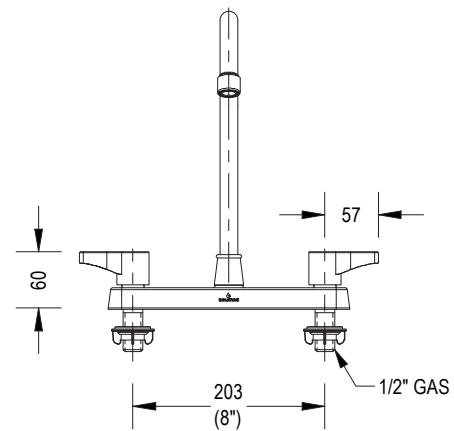

ESPECIFICACIONES

IDENTIFICACIÓN DEL PRODUCTO

- Producto: Grupo Fregadero 8" Línea Boumac
- Código de fábrica: BM-88208
- Marca de fabricación: Boumac

CARACTERÍSTICAS TÉCNICAS

- Material: Plástico ABS
- Acabado: Cromado
- Tipo de Manilla: 8 pulgadas
- Tipo de Cartucho: Plástico, 1/4 de Vuelta
- Peso neto: 0.31 kg

*Adaptable a instalaciones domésticas y comerciales en lugares donde el agua es considerada potable

PRESENTACIÓN

TIPO DE EMPAQUE	DIMENSIONES (L X W)	PESO BRUTO
1 UNIDAD POR BOLSA	44 x 38 cm	0.32 kg

RECOMENDACIONES

J-31185563-7

DIMENSIONES

VISTA FRONTAL

VISTA LATERAL

Unidades expresadas en mm