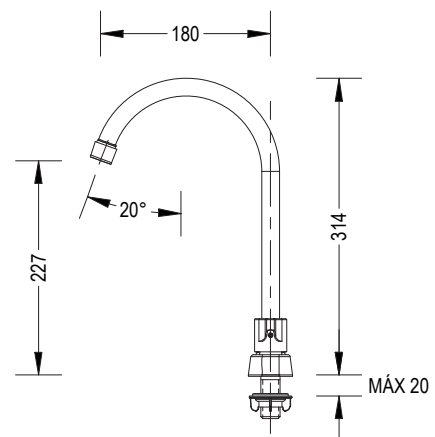

ESPECIFICACIONES

IDENTIFICACIÓN DEL PRODUCTO

- Producto: Grupo Fregadero 8" Línea Boumac
- Código de fábrica: BM-88208
- Marca de fabricación: Boumac

CARACTERÍSTICAS TÉCNICAS

- Material: Plástico ABS
- Acabado: Cromado
- Tipo de Manilla: 8 pulgadas
- Tipo de Cartucho: Plástico, 1/4 de Vuelta
- Peso neto: 0.31 kg

*Adaptable a instalaciones domésticas y comerciales en lugares donde el agua es considerada potable

PRESENTACIÓN

TIPO DE EMPAQUE	DIMENSIONES (L X W)	PESO BRUTO
1 UNIDAD POR BOLSA	44 x 38 cm	0.32 kg

RECOMENDACIONES

J-31185563-7

DIMENSIONES

VISTA FRONTAL

VISTA LATERAL

Unidades expresadas en mm