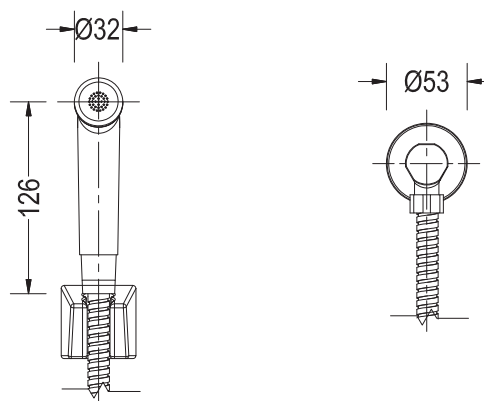

KIT DUCHA TELÉFONO ALASKA BM-KIT01

ESPECIFICACIONES

IDENTIFICACIÓN DEL PRODUCTO

- Producto: Kit Ducha Teléfono Alaska
- Código de Fábrica: BM-KIT01
- Marca de Fabricación: BM

CARACTERÍSTICAS TÉCNICAS

- Material: Aleación de cobre / Plástico
- Acabado: Cromo
- Peso neto: 0.53 Kg

*Adaptable a instalaciones domésticas y comerciales en lugares donde el agua es considerada potable

PRESENTACIÓN

TIPO DE EMPAQUE	DIMENSIONES (L x W x H)	PESO BRUTO
BLISTER	39 x 27 x 5 cm	0.62 Kg

RECOMENDACIONES

DIMENSIONES

VISTA FRONTAL

VISTA LATERAL

Unidades expresadas en mm