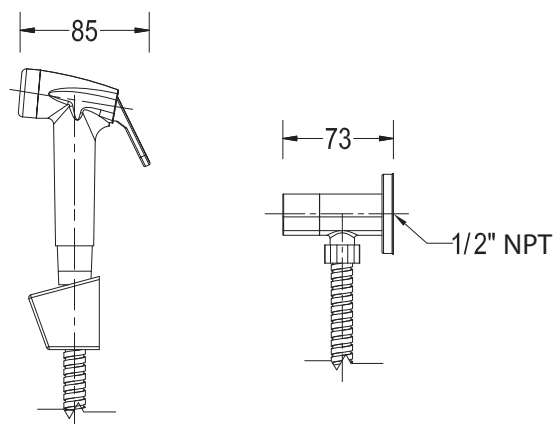

KIT DUCHA TELÉFONO ALASKA BM-KIT01

ESPECIFICACIONES

IDENTIFICACIÓN DEL PRODUCTO

- Producto: Kit Ducha Teléfono Alaska
- Código de Fábrica: BM-KIT01
- Marca de Fabricación: BM

CARACTERÍSTICAS TÉCNICAS

- Material: Aleación de cobre / Plástico
- Acabado: Cromo
- Peso neto: 0.53 Kg

*Adaptable a instalaciones domésticas y comerciales en lugares donde el agua es considerada potable

PRESENTACIÓN

TIPO DE EMPAQUE	DIMENSIONES (L x W x H)	PESO BRUTO
BLISTER	39 x 27 x 5 cm	0.62 Kg

RECOMENDACIONES

DIMENSIONES

VISTA FRONTAL

VISTA LATERAL

Unidades expresadas en mm