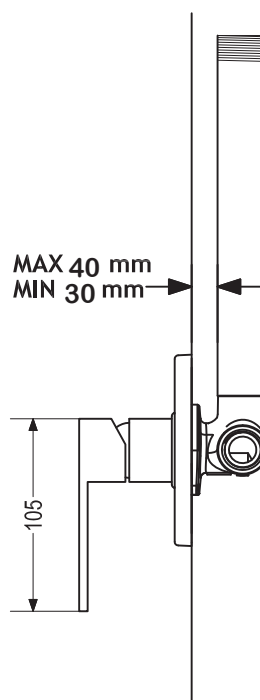

GRUPO DE DUCHA MONOMANDO TOKIO SQUARE

BM - S003

ESPECIFICACIONES

IDENTIFICACIÓN DEL PRODUCTO

- Producto: Grupo de Ducha Monomando Tokio Square
- Código de Fábrica: BM-S003
- Marca de Fabricación: BM

CARACTERÍSTICAS TÉCNICAS

- Material: Aleación de cobre
- Acabado: Cromo
- Tipo de manilla: Monomando
- Tipo de cartucho: Mezclador cerámico Ø 25mm
- Peso neto: 0.524 Kg

*Adaptable a instalaciones domésticas y comerciales en lugares donde el agua es considerada potable

PRESENTACIÓN

TIPO DE EMPAQUE	DIMENSIONES (L x W x H)	PESO BRUTO
CAJA	6.5 x 12 x 12.5 cms	0.644 Kg
20 UNIDADES POR CAJA	26.5 x 63 x 15 cms	15Kg

RECOMENDACIONES

- * No se recomienda en lugares donde exista alto grado de salobridad.
- * Al momento de instalar es importante tomar en cuenta el instructivo de instalación a fin de prevenir cualquier daño al producto.
- * Revise detenidamente la garantía al dorso del instructivo de instalación.

DIMENSIONES

VISTA FRONTAL

VISTA LATERAL

Unidades expresadas en mm