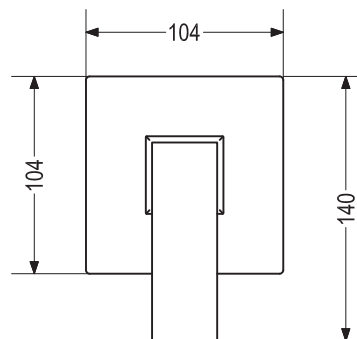

- Material: Aleación de cobre
- Acabado: Cromo
- Tipo de manilla: Monomando
- Tipo de cartucho: Mezclador cerámico Ø 25mm
- Peso neto: 0.524 Kg

*Adaptable a instalaciones domésticas y comerciales en lugares donde el agua es considerada potable

PRESENTACIÓN

TIPO DE EMPAQUE	DIMENSIONES (L x W x H)	PESO BRUTO
CAJA	6.5 x 12 x 12.5 cms	0.644 Kg
20 UNIDADES POR CAJA	26.5 x 63 x 15 cms	15Kg

RECOMENDACIONES

- * No se recomienda en lugares donde exista alto grado de salobridad.
- * Al momento de instalar es importante tomar en cuenta el instructivo de instalación a fin de prevenir cualquier daño al producto.
- * Revise detenidamente la garantía al dorso del instructivo de instalación.

DIMENSIONES

VISTA FRONTAL

VISTA LATERAL

Unidades expresadas en mm