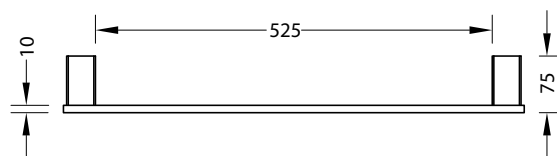

TOALLERO BARRA TOKIO SQUARE 60CM

BM-T5001MP

ESPECIFICACIONES

IDENTIFICACIÓN DEL PRODUCTO

- Producto: Toallero Barra Tokio Square 60 cm
- Código de Fábrica: BM-T5001MP
- Marca de Fabricación: BM

CARACTERÍSTICAS TÉCNICAS

- Material: Acero Inoxidable 304
- Acabado: Cromo
- Peso neto: 0.66Kg

*Adaptable a instalaciones domésticas y comerciales en lugares donde el agua es considerada potable

PRESENTACIÓN

TIPO DE EMPAQUE	DIMENSIONES (L x W x H)	PESO BRUTO
CAJA	62 x 9 x 6.5cm	0.80 Kg

DIMENSIONES

VISTA SUPERIOR

VISTA FRONTAL

Unidades expresadas en mm