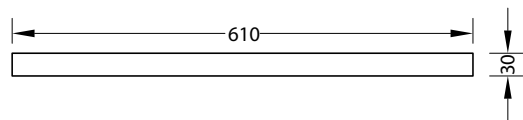

TOALLERO BARRA TOKIO SQUARE 60CM

BM-T5001MP

ESPECIFICACIONES

IDENTIFICACIÓN DEL PRODUCTO

- Producto: Toallero Barra Tokio Square 60 cm
- Código de Fábrica: BM-T5001MP
- Marca de Fabricación: BM

CARACTERÍSTICAS TÉCNICAS

- Material: Acero Inoxidable 304
- Acabado: Cromo
- Peso neto: 0.66Kg

*Adaptable a instalaciones domésticas y comerciales en lugares donde el agua es considerada potable

PRESENTACIÓN

TIPO DE EMPAQUE	DIMENSIONES (L x W x H)	PESO BRUTO
CAJA	62 x 9 x 6.5cm	0.80 Kg

DIMENSIONES

VISTA SUPERIOR

VISTA FRONTAL

Unidades expresadas en mm