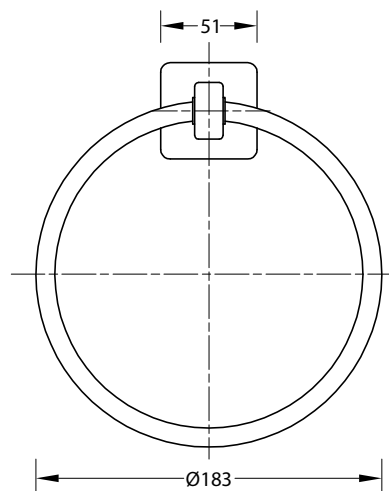

#### CARACTERÍSTICAS TÉCNICAS

- Material: Acero Inoxidable 304
- Acabado: Cromo
- Peso neto: 0.18Kg

\*Adaptable a instalaciones domésticas y comerciales en lugares donde el agua es considerada potable

#### PRESENTACIÓN

TIPO DE EMPAQUE	DIMENSIONES (L x W x H)	PESO BRUTO
CAJA	21 x 21 x 6.5cm	0.19 Kg

### DIMENSIONES

#### VISTA LATERAL

Unidades expresadas en mm