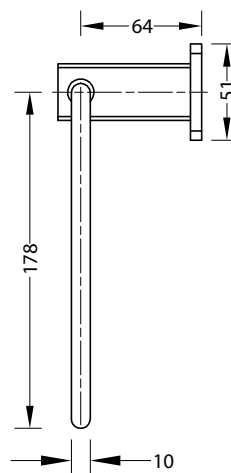

#### CARACTERÍSTICAS TÉCNICAS

- Material: Acero Inoxidable 304
- Acabado: Cromo
- Peso neto: 0.18Kg

\*Adaptable a instalaciones domésticas y comerciales en lugares donde el agua es considerada potable

#### PRESENTACIÓN

TIPO DE EMPAQUE	DIMENSIONES (L x W x H)	PESO BRUTO
CAJA	21 x 21 x 6.5cm	0.19 Kg

### DIMENSIONES

#### VISTA LATERAL

Unidades expresadas en mm